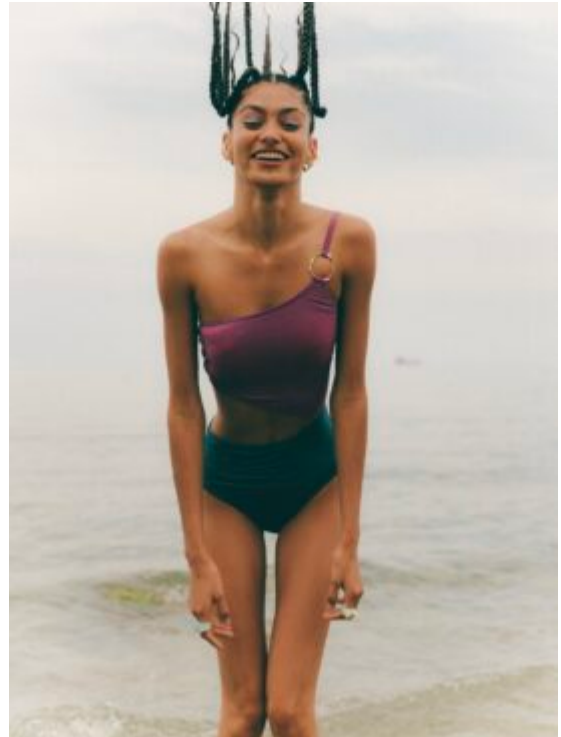

TRUE MODELS

Antonella Delgado

176 | 74 / 56 / 83 / 40 | Brown / Brown

TRUE MODELS

Antonella Delgado

176 | 74 / 56 / 83 / 40 | Brown / Brown

TRUE MODELS

Antonella Delgado

176 | 74 / 56 / 83 / 40 | Brown / Brown

TRUE MODELS

Antonella Delgado

176 | 74 / 56 / 83 / 40 | Brown / Brown

TRUE MODELS

Antonella Delgado

176 | 74 / 56 / 83 / 40 | Brown / Brown

TRUE MODELS

Antonella Delgado

176 | 74 / 56 / 83 / 40 | Brown / Brown

TRUE MODELS

Antonella Delgado

176 | 74 / 56 / 83 / 40 | Brown / Brown

TRUE MODELS

Antonella Delgado

176 | 74 / 56 / 83 / 40 | Brown / Brown