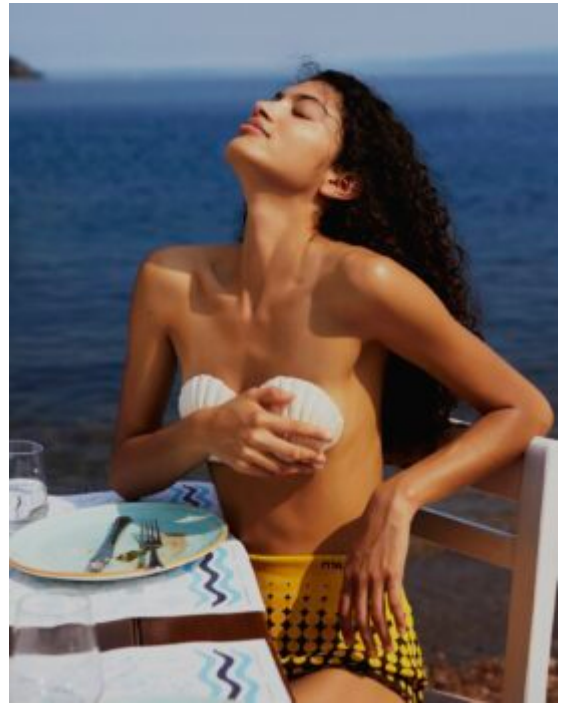

TRUE MODELS

Antonella Delgado

176 | 74 / 56 / 83 / 40 | Brown / Brown

TRUE MODELS

Antonella Delgado

176 | 74 / 56 / 83 / 40 | Brown / Brown

TRUE MODELS

Antonella Delgado

176 | 74 / 56 / 83 / 40 | Brown / Brown

TRUE MODELS

Antonella Delgado

176 | 74 / 56 / 83 / 40 | Brown / Brown

TRUE MODELS

Antonella Delgado

176 | 74 / 56 / 83 / 40 | Brown / Brown

TRUE MODELS