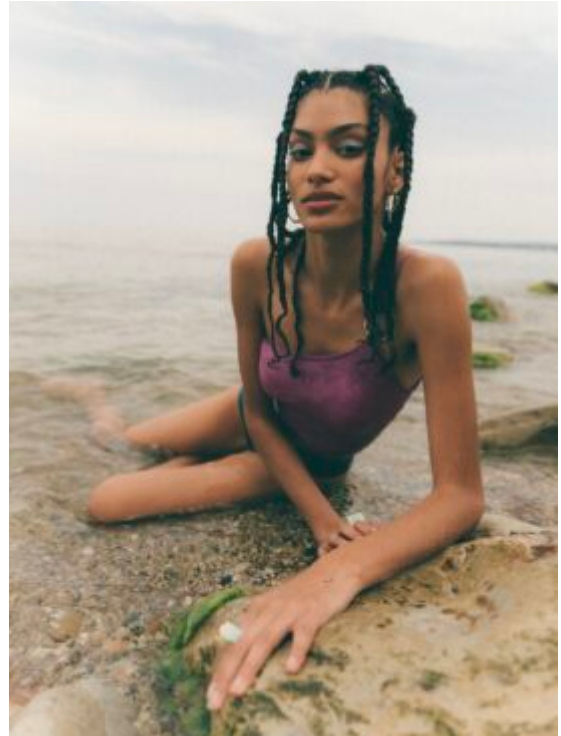

TRUE MODELS

Antonella Delgado

176 | 74 / 56 / 83 / 40 | Brown / Brown

TRUE MODELS

Antonella Delgado

176 | 74 / 56 / 83 / 40 | Brown / Brown

TRUE MODELS

Antonella Delgado

176 | 74 / 56 / 83 / 40 | Brown / Brown

TRUE MODELS

Antonella Delgado

176 | 74 / 56 / 83 / 40 | Brown / Brown

TRUE MODELS

Antonella Delgado

176 | 74 / 56 / 83 / 40 | Brown / Brown

TRUE MODELS

Antonella Delgado

176 | 74 / 56 / 83 / 40 | Brown / Brown

TRUE MODELS

Antonella Delgado

176 | 74 / 56 / 83 / 40 | Brown / Brown

TRUE MODELS

Antonella Delgado

176 | 74 / 56 / 83 / 40 | Brown / Brown