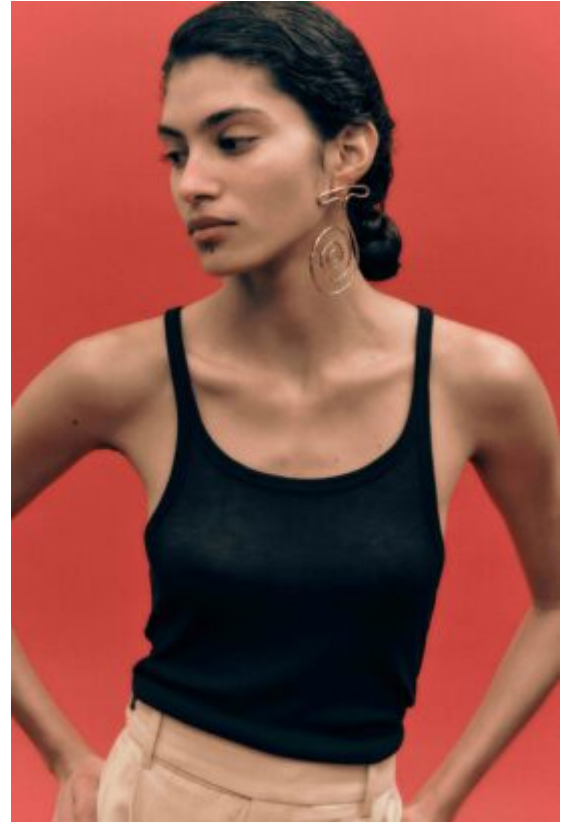

TRUE MODELS

Antonella Delgado

176 | 74 / 56 / 83 / 40 | Brown / Brown

TRUE MODELS

Antonella Delgado

176 | 74 / 56 / 83 / 40 | Brown / Brown

TRUE MODELS

Antonella Delgado

176 | 74 / 56 / 83 / 40 | Brown / Brown

TRUE MODELS

Antonella Delgado

176 | 74 / 56 / 83 / 40 | Brown / Brown

TRUE MODELS

Antonella Delgado

176 | 74 / 56 / 83 / 40 | Brown / Brown

TRUE MODELS

Antonella Delgado

176 | 74 / 56 / 83 / 40 | Brown / Brown

TRUE MODELS

Antonella Delgado

176 | 74 / 56 / 83 / 40 | Brown / Brown

TRUE MODELS

Antonella Delgado

176 | 74 / 56 / 83 / 40 | Brown / Brown